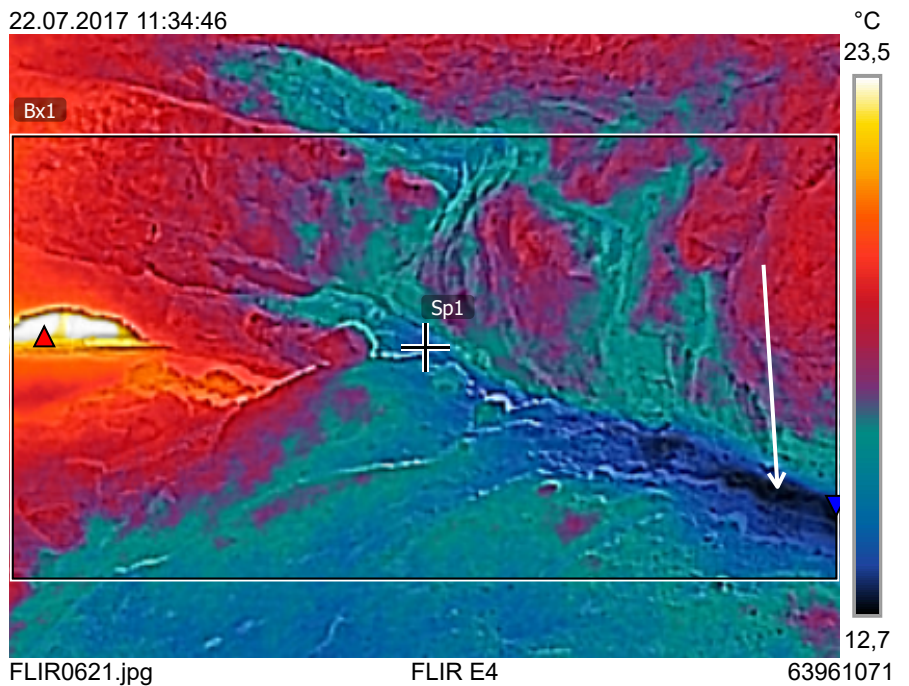

Pekárna jeskyně (Ochoz u Brna) 22.7.2017 Letní počasí
Teplotní rozdíl: ve střední až zadní části jižní - některé
dolní partie výrazně chladnější - srovnávací termogram.
Termokamerou naměřil: Kamil Pokorný, Člen ČSS 4677-I

Měření

Bx1	Max	26,5 °C
	Min	13,1 °C
Sp1		14,4 °C

Parametry

Emisivita	0.86
Odr. tepl.	20 °C

22.07.2017 11:34:46

22.07.2017 11:34:46